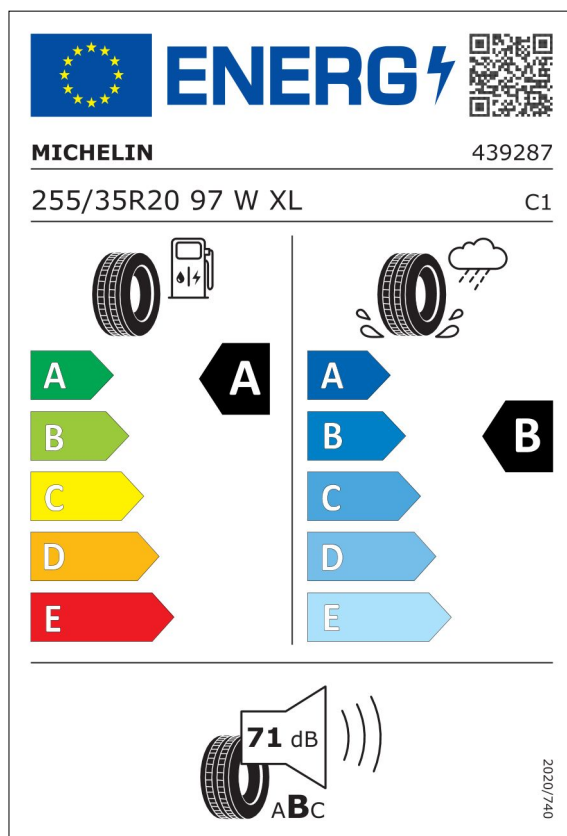

*Etykiety energetyczne opon standardowych:

Etykiety energetyczne opon służą do klasyfikowania efektywności energetycznej opony, przyczepności na mokrej nawierzchni i zakresu hałasu dobiegającego z zewnątrz. Opony dostarczone z samochodem mogą być inne od tych prezentowanych na etykiecie energetycznej.

Przód i tył

Etykiety energetyczne opon zimowych:

Opony zimowe są zamawiane przez Twojego wybranego dealera. Etykiety energetyczne opon zimowych różnią się w zależności od producenta, rozmiaru opon i typu pojazdu.

W celu zapoznania się z etykietami energetycznymi opon zimowych odwiedź witrynę:

<https://poznajvolvo.volvocars.com/oferta/OFR/2207/22895> lub skorzystaj z QR kodu zamieszczonego poniżej.