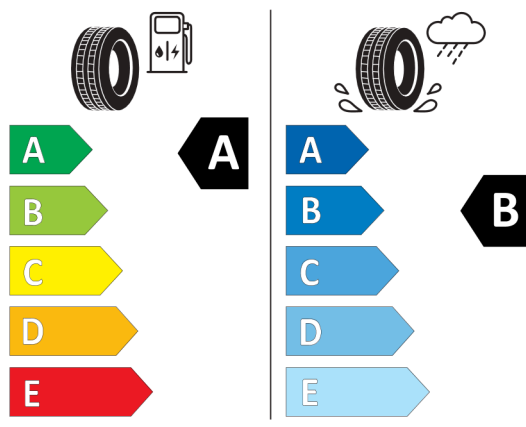

Etykieta energetyczna UE dla opon

Pirelli 595874

<https://eprel.ec.europa.eu/qr/595874>

Goodyear 530042

<https://eprel.ec.europa.eu/qr/530042>

Oferta
213118
06.10.2022

Pirelli 595875

PIRELLI 31207

275/40R18 103 Y XL C1

2020/740

<https://eprel.ec.europa.eu/qr/595875>

Goodyear 530986

GOODYEAR 577424

275/40R18 103 Y XL C1

2020/740

<https://eprel.ec.europa.eu/qr/530986>