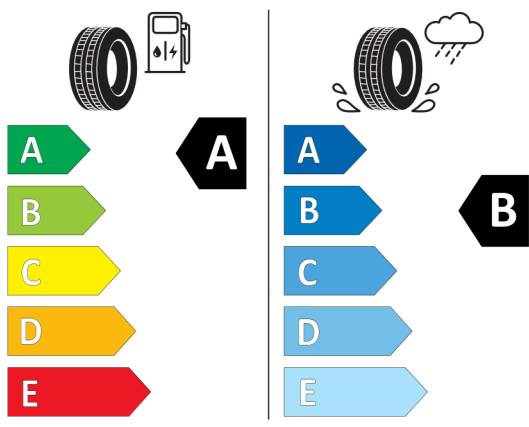

Oferta
213118
06.10.2022

Pirelli 595875

PIRELLI 31207

275/40R18 103 Y XL C1

2020/740

<https://eprel.ec.europa.eu/qr/595875>