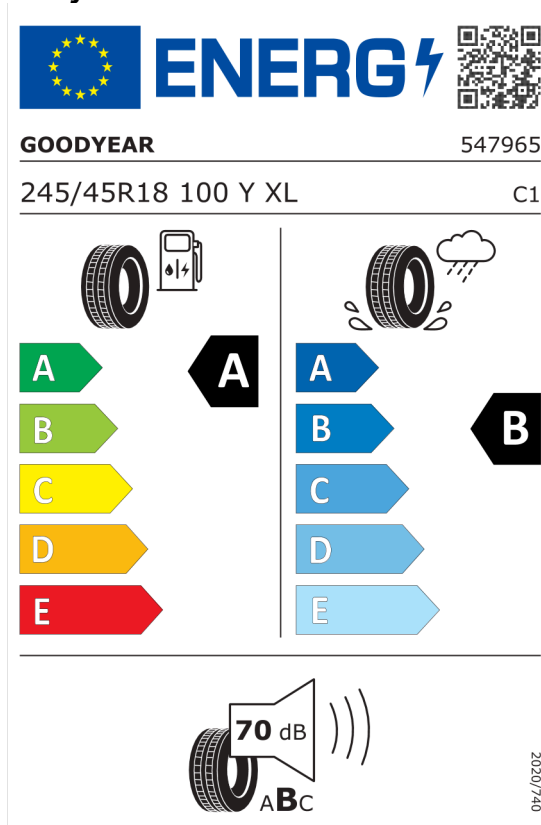

Etykieta energetyczna UE dla opon

Pirelli 595874

<https://eprel.ec.europa.eu/qr/595874>

Goodyear 530042

<https://eprel.ec.europa.eu/qr/530042>

Oferta
213118
06.10.2022

Pirelli 595875

PIRELLI 31207