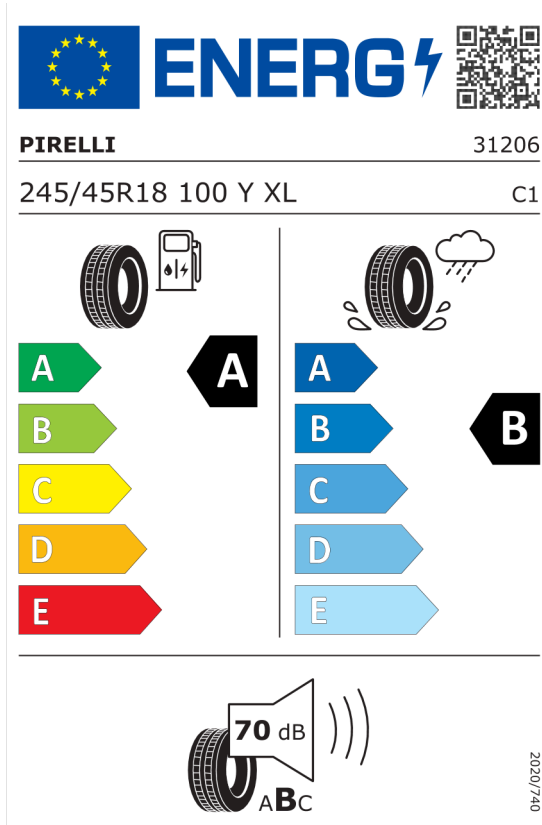

Etykieta energetyczna UE dla opon

Pirelli 595874

<https://eprel.ec.europa.eu/qr/595874>

Goodyear 530042

<https://eprel.ec.europa.eu/qr/530042>

Oferta
213118
06.10.2022

Pirelli 595875

PIRELLI 31207