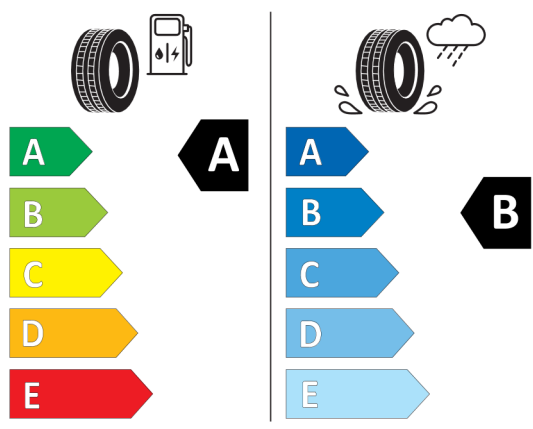

**Wyposażenie opcjonalne (cena brutto z VAT)**

1AG	Zwiększony bak paliwa	PLN	230,00
205	Automatyczna skrzynia biegów	PLN	9.400,00
302	System alarmowy	PLN	900,00
322	Dostęp komfortowy	PLN	2.240,00
420	Przyciemniana szyba tylna i tylne szyby boczne	PLN	1.790,00
431	Lusterko wsteczne przyciemniane automatycznie	PLN	770,00
494	Ogrzewanie foteli przednich	PLN	1.790,00
6C3	Pakiet Connected Professional	PLN	1.530,00
6U3	BMW Live Cockpit Professional z systemem nawigacyjnym	PLN	9.170,00
1RL	18" aluminiowe obręcze M Double-spoke 819 Bicolor	PLN	0,00
223	Zawieszenie adaptacyjne (EDC)	PLN	680,00
481	Sportowe fotele przednie	PLN	0,00
493	Pakiet dodatkowych schowków	PLN	0,00
4P2	Listwy ozdobne Boston, podświetlane	PLN	0,00
508	Czujniki parkowania z przodu i z tyłu	PLN	0,00
544	Regulator prędkości z funkcją hamowania	PLN	0,00
563	Pakiet dodatkowego oświetlenia	PLN	0,00
5A1	Diodowe reflektory przeciwmgielne	PLN	0,00
710	Kierownica sportowa M, skórzana	PLN	0,00
715	Pakiet aerodynamiczny M	PLN	0,00
760	Obramowania BMW Individual Shadow Line czarne na wysoki połysk	PLN	0,00
775	Podsufitka BMW Individual Anthracite	PLN	0,00
8A1	Polska wersja językowa	PLN	0,00
8AT	Polska instrukcja obsługi	PLN	0,00

Goodyear

GOODYEAR 577463

225/40R18 92 Y XL C1

2020/740

<https://eprel.ec.europa.eu/qr/530990>

Bridgestone

BRIDGESTONE 10742

225/40 R18 92 Y XL C1