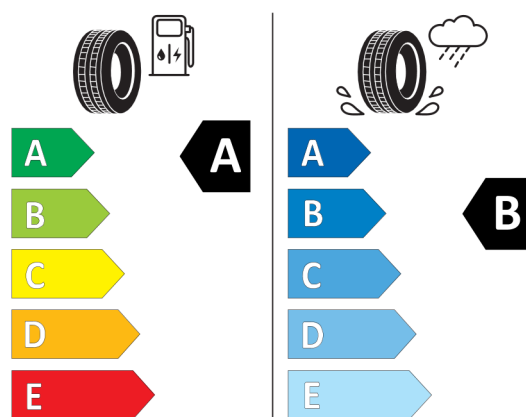

Goodyear

GOODYEAR 577463

225/40R18 92 Y XL C1

2020/740

<https://eprel.ec.europa.eu/qr/530990>