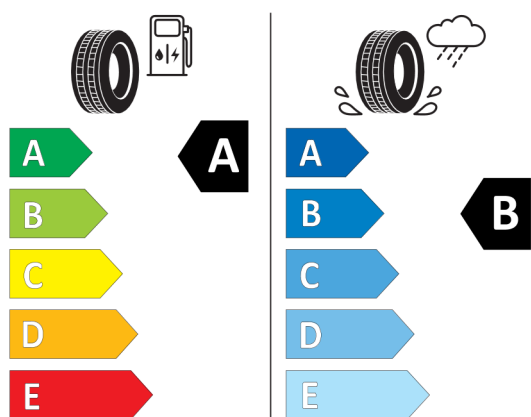

Total cena brutto z VAT	PLN	196 860,00
--------------------------------	------------	-------------------

Etykieta energetyczna UE dla opon

Continental

Continental 0358276

225/40 R 18 92 Y XL C1

2020/740

<https://eprel.ec.europa.eu/qr/482990>